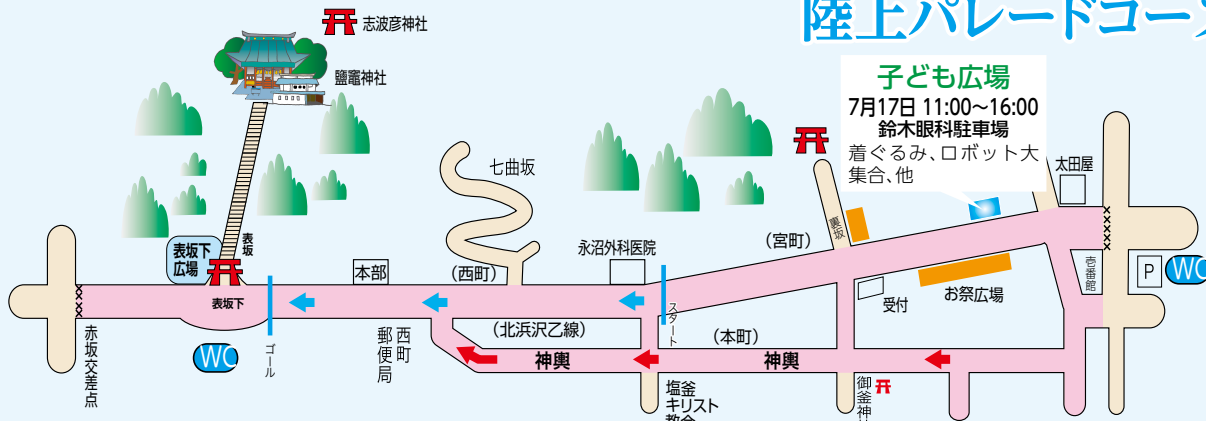

駐車禁止解除区域
貞山通一帯
18:30~22:00

車両通行止め
えびす屋~大国屋
いな長~パチンコタイガー塩釜店
18:30~21:30

避難デッキでは観覧できません

※駐車スペースに限りがあり、交通渋滞の原因となりますので、自動車での来場をお控え願います。(公共交通機関をご利用ください。)
※会場周辺でドローンを飛行させることは、落下等の危険があるため、絶対におやめ下さい。P...コインパーキング

花火鑑賞、神輿海上渡御鑑賞クルーズについてのお問い合わせは、丸文松島汽船(株) (TEL:022-365-3611) まで

本祭 神輿海上渡御

7月17日
(月・祝)

志波彦神社の神輿は龍鳳丸
 鹽竈神社の神輿は鳳凰丸
 それぞれを奉安した二隻の御座船が
 日本三景松島湾の海上を巡ります

陸上パレード

- 第1部 12:00～ オープニングセレモニー(表坂下) (テープカット、親善大使、さとう宗幸、元気ッス!へきなん、一般市民と塩釜市婦人会による塩釜甚句)
- 第2部 13:00～ 小中学校よしこの塩竈踊りコンテスト、ベガルタ仙台チアリーダーズ
 14:00～ 一般の部よしこの塩竈踊りコンテスト
- 第3部 16:20～ 固定演技ダンスコンテスト(本部前)
- 神輿 17:35～ 朱雀連万灯神輿
 18:00～ 塩釜甚句奉納
 18:15～ 志波彦神社・鹽竈神社 神輿還御

海上渡御供奉船の体験乗船 7月17日 14:00～15:00

大漁旗や五色の吹き流しで飾った供奉船に乗船できます。先着200人。
 とき 7月17日(月・祝) 14:00～15:00
 受付 マリンゲート塩釜 市営汽船貨物受付所
 申込 当日受付に直接お越しください

無料

神輿海上渡御

10:30 表坂上発

志波彦神社・鹽竈神社の御神輿を奉安した御座船「龍鳳丸」「鳳凰丸」が、100隻を超えるお供船を従えて日本三景松島湾を巡幸します。

-----> 志波彦神社の神輿 -----> 鹽竈神社の神輿

12:00～西ふ頭(マリンゲート塩釜東側)から御発船

陸上パレードコース

車両通行止め 赤坂交差点～壱番館 (11:30～20:00) トイレは、表坂下、海岸通駐車場にあります。救護(看護師)班は本部に設置しております。

塩竈みなと祭かわら版

わたしたちも、みんなの『塩竈みなと祭』を応援します。

新浜町

- 拓洋商事(株)
- (有)玉澤商店
- (株)玉田商店
- サンズー工業(株)東北営業所
- (有)多賀城工業所
- 高橋商店
- ◎海川彦太郎
- 東海製粉(株)塩釜営業所
- (株)東北トクスイ
- 東北ハードクローム工業(株)
- 日産アトラス宮城販売(株)塩釜店
- (株)早川薬局調剤部新浜店
- ◎早坂商店
- パラデイズ塩釜店
- ライトハウスパライソ塩釜
- ビジネスホテル新浜
- (株)ヒットエスフーズ
- (株)日の出タクシー
- (有)北都包装
- マイルドフーズ(株)
- マルエイ星商店
- (有)丸九遠藤商店
- (有)丸九船食糧品店新浜町支店
- (株)丸小宮下商店
- (株)丸大食品
- ◎三亥塩釜支店
- ◎水上商店
- まつかわ接骨院
- 令(株)宮宮商店
- ◎(株)丸永水産
- (株)大膳
- (株)マルナミフーズ
- ◎塩竈地方振興事務水産課塩竈支店
- ◎宮城県トラック協会塩釜支部
- (株)ミヤギ東海
- (株)明豊
- 明豊漁業(株)
- (有)三ツ扇
- (株)宮商東日本支店
- 焼肉味一番
- ヤマカ水産(有)
- (有)ヤマコ武田商店
- (有)ヤマセ商店
- ヤマトモ水産食品(株)
- (株)ヤママサ
- (株)友心
- (有)若生米穀店
- 渡會冷蔵(株)
- (株)ワタベ魚類
- ◎杉の入
- (株)豊島(代)坂本進
- (有)仙塩マリオン
- 釣船・釣具 晃進丸
- (株)村上工業
- (有)アクティホーム
- 11むね丸 阿部宗一郎