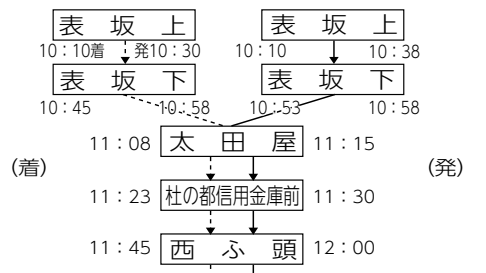

12:00～西ふ頭(マリンゲート塩釜東側)から御発船