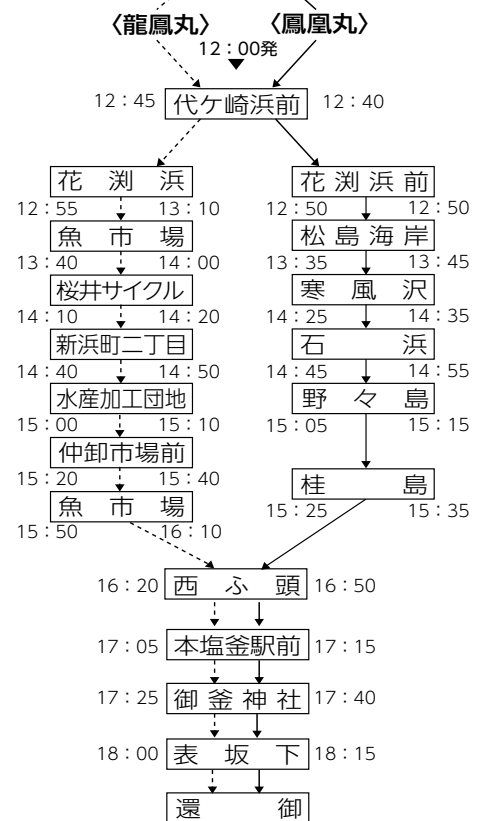

本祭 神輿海上渡御

7月17日
(月・祝)

志波彦神社の神輿は龍鳳丸
鹽竈神社の神輿は鳳凰丸
それぞれを奉安した二隻の御座船が
日本三景松島湾の海上を巡ります

陸上パレード

- 第1部 12:00～ オープニングセレモニー(表坂下) (テープカット、親善大使、さとう宗幸、元気ッス!へきなん、一般市民と塩釜市婦人会による塩釜甚句)
- 第2部 13:00～ 小中学校よしこの塩竈踊りコンテスト、ベガルタ仙台チアリーダーズ
  14:00～ 一般の部よしこの塩竈踊りコンテスト
- 第3部 16:20～ 固定演技ダンスコンテスト(本部前)
- 神輿 17:35～ 朱雀連万灯神輿
  18:00～ 塩釜甚句奉納
  18:15～ 志波彦神社・鹽竈神社 神輿還御

海上渡御供奉船の体験乗船 7月17日 14:00～15:00

大漁旗や五色の吹き流しで飾った供奉船に乗船できます。先着200人。
とき 7月17日(月・祝) 14:00～15:00
受付 マリンゲート塩釜 市営汽船貨物受付所
申込 当日受付に直接お越しください

無料

神輿海上渡御

10:30 表坂上発

志波彦神社・鹽竈神社の御神輿を奉安した御座船「龍鳳丸」「鳳凰丸」が、100隻を超えるお供船を従えて日本三景松島湾を巡幸します。

-----> 志波彦神社の神輿 -----> 鹽竈神社の神輿

12:00～西ふ頭(マリンゲート塩釜東側)から御発船

陸上パレードコース

車両通行止め 赤坂交差点～壱番館 (11:30～20:00) トイレは、表坂下、海岸通駐車場にあります。救護(看護師)班は本部に設置しております。