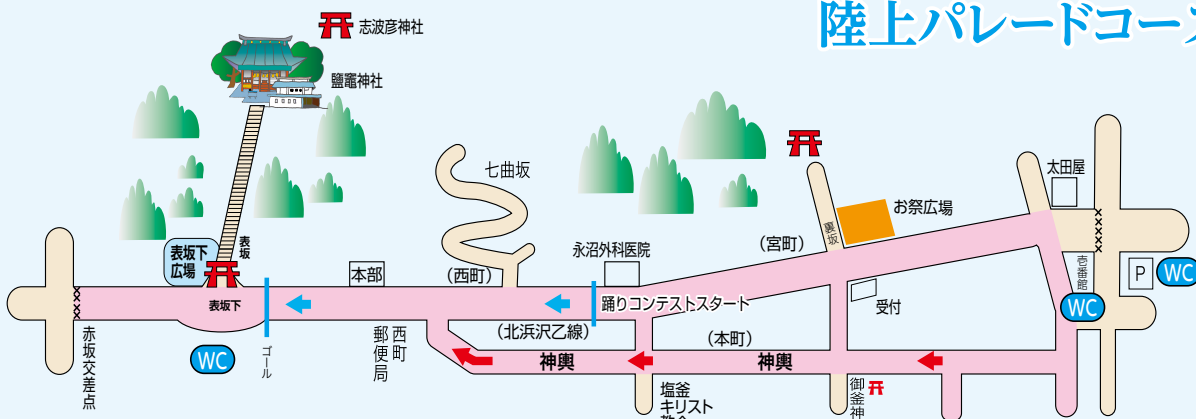

「巡視船くりこま」一般公開
7月16日 11:00~15:00
場所:塩釜港西ふ頭
西ふ頭にて、「巡視船くりこま」(1,200トン、全長91.4m)の一般公開を行います。乗船し、船内を見学できます。当日直接お越しください。また、公開時間に合わせてヘリコプターを使った吊り上げ救助訓練も予定しています。問い合わせは、宮城海上保安部管理課 Tel.022-363-0114

※駐車スペースに限りがあり、交通渋滞の原因となりますので、自動車での来場をお控え願います。(公共交通機関をご利用ください。)
※会場周辺でドローンを飛行させることは、落下等の危険があるため、絶対におやめください。P...コインパーキング
※近隣の住民のご迷惑になりますので店舗や住宅の前での観覧や駐車はお止めください。

7月17日
(月・祝)

本祭 神輿海上渡御

志波彦神社の神輿は龍鳳丸

鹽竈神社の神輿は鳳凰丸

それぞれを奉安した二隻の御座船が
日本三景松島湾の海上を巡ります

陸上パレード

- 13:00～ オープニングセレモニー
(一森山芸能奉仕会・ベガルタチアリーダーズ)
一般市民と塩竈市地域婦人会連絡協議会による
塩釜甚句
- 第1部 14:00～ パレード学生の部
- 第2部 15:10～ パレード一般の部
- 第3部 16:25～ ダンスセレモニー (塩高ダンス部、松高ダンス部、Step Up、ダンスサークルjiggy)
- 第4部 17:45～ 表彰式
- 神輿 18:15～ 朱雀連万燈神輿
18:50～ 志波彦神社・鹽竈神社神輿還御

神輿海上渡御

10:30 表坂上発

志波彦神社・鹽竈神社の御神輿を奉安した御座船「龍鳳丸」「鳳凰丸」が、およそ80隻のお供船を従えて日本三景松島湾を巡幸します。

-----> 志波彦神社の神輿 <----- 鹽竈神社の神輿

西ふ頭 (マリンゲート塩釜の東側) から御発船

陸上パレードコース

車両通行止め 赤坂交差点～壱番館 (11:30～20:00) トイレは、表坂下、海岸通駐車場にあります。救護(看護師)班は本部に設置しております。