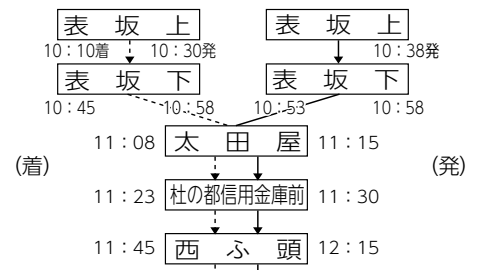

神輿海上渡御

10:30 表坂上発

志波彦神社・鹽竈神社の御神輿を奉安した御座船「龍鳳丸」「鳳凰丸」が、およそ80隻のお供船を従えて日本三景松島湾を巡幸します。

-----> 志波彦神社の神輿   <----- 鹽竈神社の神輿

西ふ頭 (マリンゲート塩釜の東側) から御発船