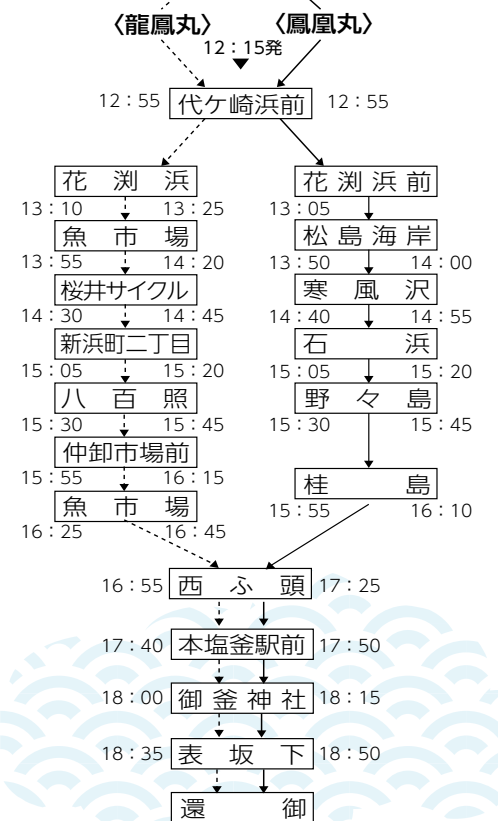

「巡視船くりこま」一般公開
7月16日 11:00~15:00
場所:塩釜港西ふ頭
西ふ頭にて、「巡視船くりこま」(1,200トン、全長91.4m)の一般公開を行います。乗船し、船内を見学できます。当日直接お越しください。また、公開時間に合わせてヘリコプターを使った吊り上げ救助訓練も予定しています。問い合わせは、宮城海上保安部管理課 Tel.022-363-0114

※駐車スペースに限りがあり、交通渋滞の原因となりますので、自動車での来場をお控え願います。(公共交通機関をご利用ください。)
※会場周辺でドローンを飛行させることは、落下等の危険があるため、絶対におやめください。P...コインパーキング
※近隣の住民のご迷惑になりますので店舗や住宅の前での観覧や駐車はお止めください。

神輿海上渡御

10:30 表坂上発

志波彦神社・鹽竈神社の御神輿を奉安した御座船「龍鳳丸」「鳳凰丸」が、およそ80隻のお供船を従えて日本三景松島湾を巡幸します。

-----> 志波彦神社の神輿 <----- 鹽竈神社の神輿

西ふ頭 (マリンゲート塩釜の東側) から御発船

陸上パレードコース

車両通行止め 赤坂交差点～壱番館 (11:30～20:00) トイレは、表坂下、海岸通駐車場にあります。救護(看護師)班は本部に設置しております。