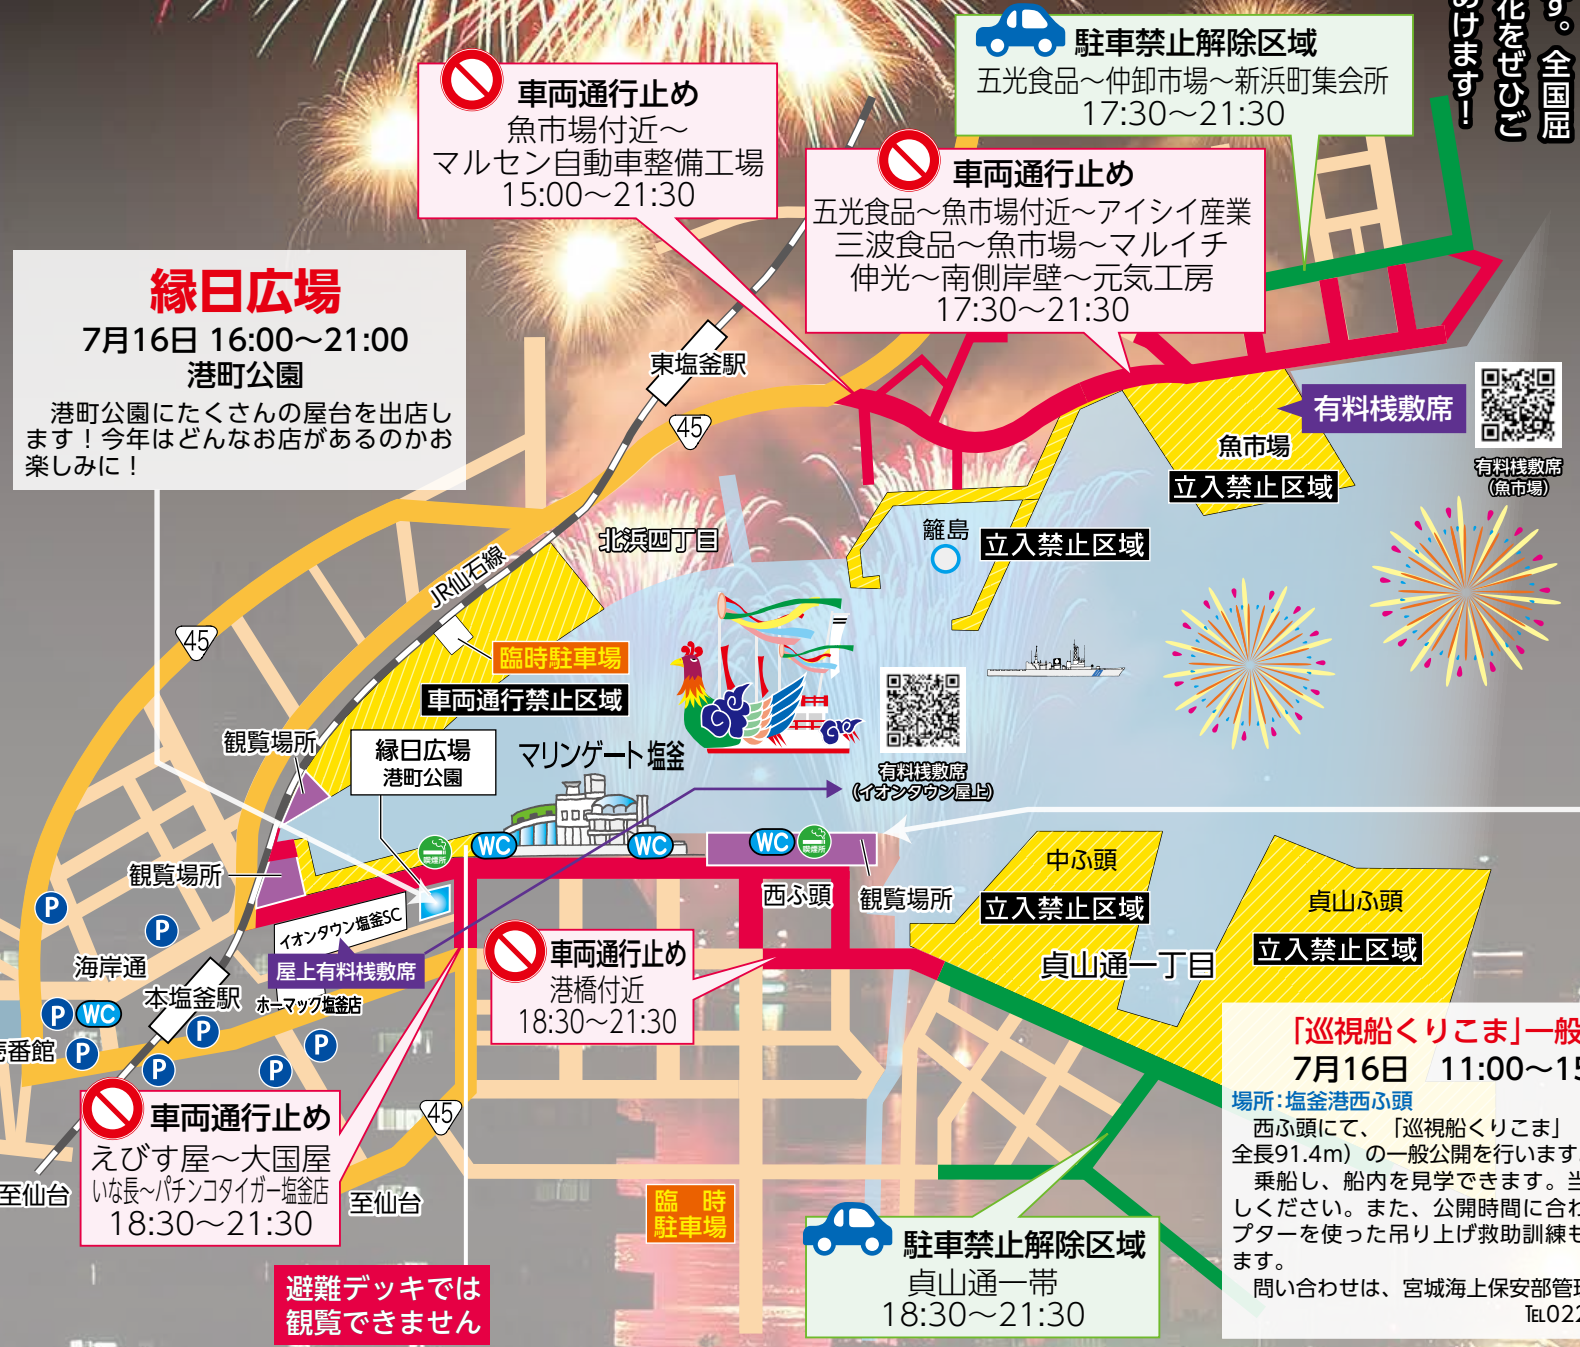

今では海の祭典として全国有数の規模を誇るみなと祭ですが、私たちは、今後さらにみなと祭を発展させ、次の世代に引き継いでいかなければなりません。塩竈みなと祭がいつまでも魅力あるお祭りとして100年、200年と続いていきますよう市民の皆様のご理解ご協力をお願いいたします。

7月16日の前夜祭花火大会では西ふ頭を観覧場所として開放します。約8,000発の花火が千賀の浦(塩釜港)を鮮やかに彩ります。

17日の本祭「神輿海上渡御」では、12時15分に西ふ頭を御発船し、御座船「龍鳳丸」「鳳凰丸」がおよそ80隻のお供の船を従えて、湾内を大きく1周半してから出港されます。また、市内中心部では、子供から大人まで市民に定着した「よしの塩竈」踊りコンテスト等、陸上パレードがみなと祭を大いに盛り上げてくれます。

神輿還御は表坂下発を午後6時50分に予定しており、表坂をお帰りになる力強いお姿は、見る者を圧倒し非常に感動的です。

関係者の皆様には、改めて感謝の意を表しつつ、震災という苦難を克服し、塩竈人として誇りと元気を取り戻す活気ある祭りとして、皆様のご支援の下、一丸となって成功させたいと願っております。

みなと祭が、皆様からもっと愛され、誇りとなるよう盛大に開催し、『塩竈』の素晴らしさを全国へ発信してまいりたいと考えておりますので、今後とも引き続きご支援ご協力をいただきますようお願い申し上げます。

7月16日(日)
20:00~20:50

前夜祭花火大会

約8,000発の花火が塩釜港の夜空を彩ります。全国屈指の花火師集団「芳賀火工」が打ち上げる大輪の花をぜひご覧ください。塩竈の夏の風物詩・みなと祭が幕をあけます！
※雨天・荒天により中止となった場合は7月22日(日)に順延

縁日広場
7月16日 16:00~21:00
港町公園
港町公園にたくさんの屋台を出店します！今年は何のお店があるのかお楽しみに！

「巡視船くりこま」一般公開
7月16日 11:00~15:00
場所:塩釜港西ふ頭
西ふ頭にて、「巡視船くりこま」(1,200トン、全長91.4m)の一般公開を行います。乗船し、船内を見学できます。当日直接お越しください。また、公開時間に合わせてヘリコプターを使った吊り上げ救助訓練も予定しています。問い合わせは、宮城海上保安部管理課 Tel.022-363-0114

※駐車スペースに限りがあり、交通渋滞の原因となりますので、自動車での来場をお控え願います。(公共交通機関をご利用ください。)
※会場周辺でドローンを飛行させることは、落下等の危険があるため、絶対におやめください。P...コインパーキング
※近隣の住民のご迷惑になりますので店舗や住宅の前での観覧や駐車はお止めください。